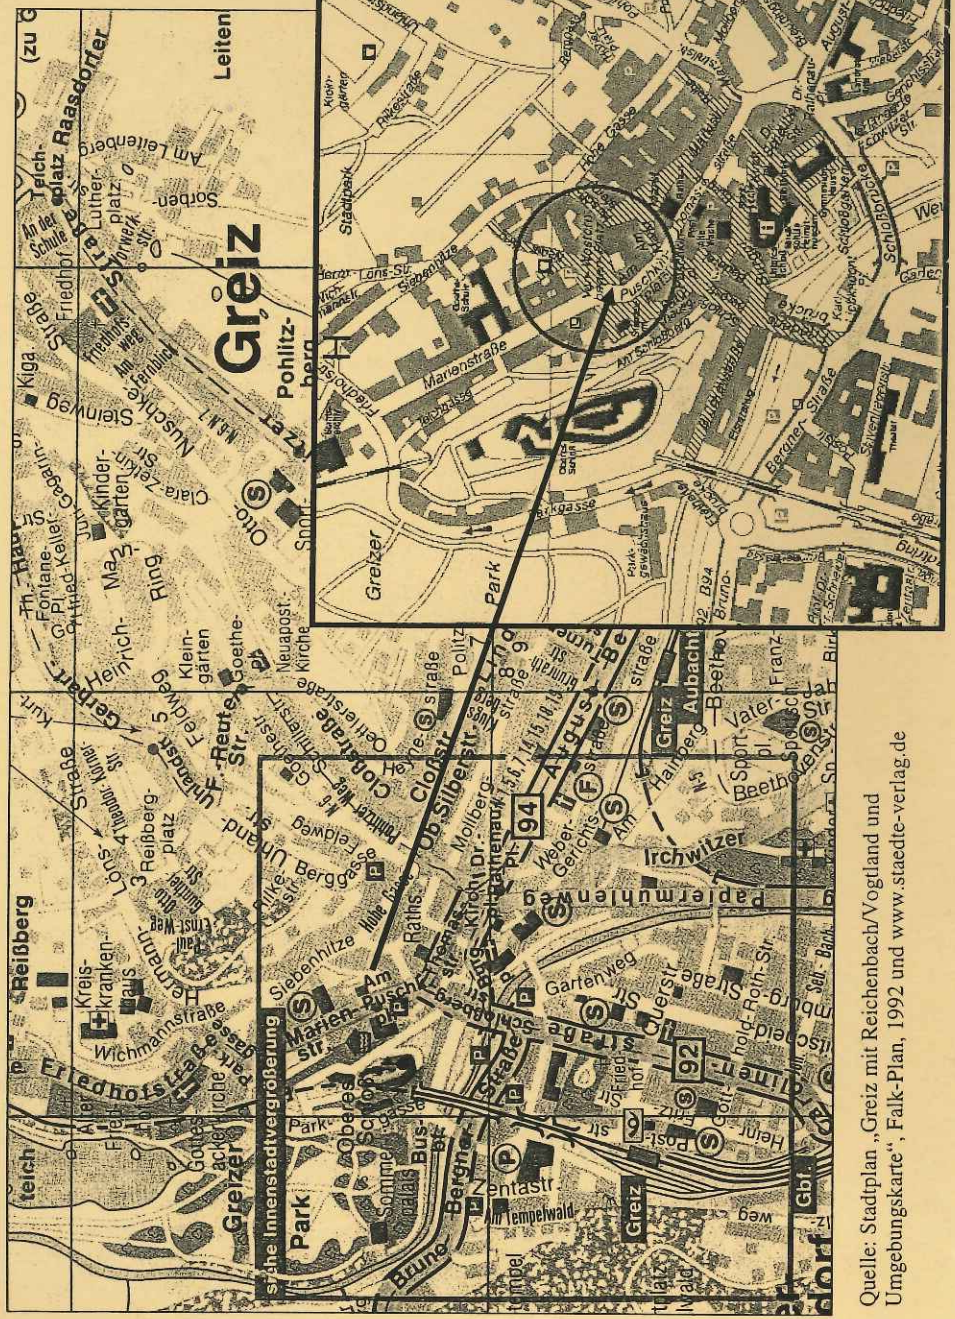

Braniek

Quelle: Stadtplan „Greiz mit Reichenbach/Vogtland und Umgebungskarte“, Falk-Plan, 1992 und [www.staedte-verlag.de](http://www.staedte-verlag.de)

# Mitteilungsblatt des Thüringischen Geologischen Vereins e. V.

Nr. 20 (2/04) Jena, im Dezember 2004

Thüringischer Geologischer Verein e.V.

1925 - 1945  
Wiedergründung am 09.06.1990 in Jena

	Seite
<b>Aus dem Vereinsleben</b>	
Zum Geleit	5
Protokoll der Mitgliederversammlung des Thüringischen Geologischen Vereins am 19.06.2004 in der Stadthalle Arnstadt	6
Aus den Protokollen der Vorstandssitzungen	9
Ortsgruppe Eisenach, Jahresprogramm 2005	11
Ortsgruppe Rudolstadt und Umgebung, Arbeitsprogramm 2005	13
<b>Ehrungen</b>	
Dipl.-Geol. Dr. rer. nat. GÜNTER HAASE	14
Zum 75. Geburtstag von Dr. sc. nat. EBERHARD GRUMBT	16
Dipl.-Geol. JOACHIM SCHUBERT zum 60. Geburtstag	19
<b>Denkwürdige Ereignisse</b>	
Denkwürdige Ereignisse zur Geschichte der geologischen Wissenschaften in Thüringen für das Jahr 2005	23
<b>Tagungs- und Exkursionsberichte des TGV 2004</b>	
Exkursion anlässlich der 14. Jahreshauptversammlung des TGV in Arnstadt am 20.06.2004, "Geologie und Landschaft in der Umgebung von Arnstadt"	25
7. Vortrags- und Exkursionstag im Rahmen der Tagungsreihe „Probleme der angewandten Geologie in Thüringen“ am 17. und 18. September 2004 zum Thema: Geowissenschaftliche Landesaufnahme – Bedeutung für Landesplanung, Wirtschaft und Daseinsfürsorge	26
Herbstexkursion des TGV am 02. Oktober 2004, Zur Geologie des Eichsfeldes: Temporäre Aufschlüsse im Buntsandstein zwischen dem Wippertal bei Bleicherode und dem Leinetal-Graben entlang entlang der BAB A 38 („Südharzautobahn“ im Bau)	29
17. Arbeitstagung der AG Geotopschutz des TGV vom 29.-30.10.2004: Spuren der Eiszeit, Bergbau und Geotopschutz in NW-Sachsen	31
<b>Veranstaltungsplan des TGV 2005</b>	
Ankündigung der Jahreshauptversammlung vom 20.-22. Mai 2005: Geologie des Thüringischen Schiefergebirges im Gebiet von Greiz	33
Weitere Veranstaltungen des TGV für das Jahr 2005	36